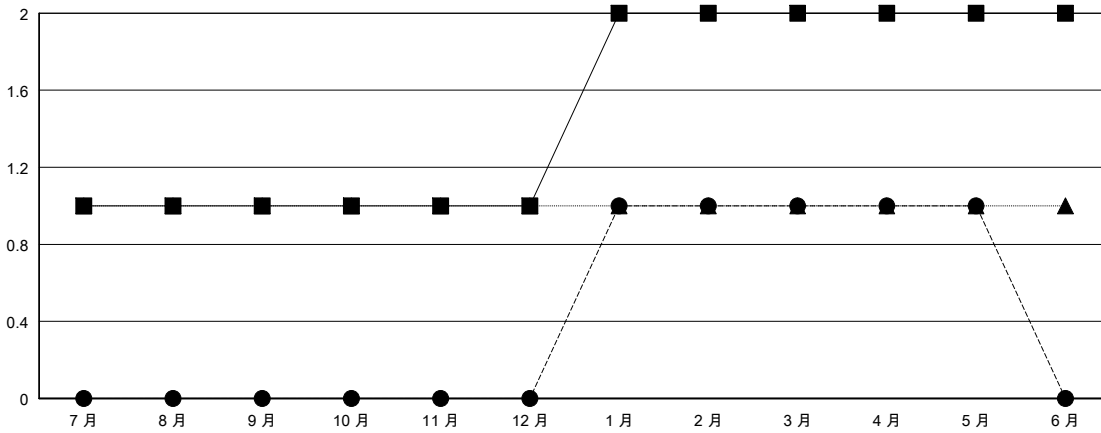

# MONTHLY MEMBERSHIP PROGRESS REPORT

District 300D1

Results as of: 05/31/2019

GMT: PEI-JEN CHEN

地點 REP OF CHINA

GMT憲章區

分會			
成果 2018-2019			
季	新分會目標	新會	會員流失的分會
7月/8月/9月	1	0	0
10月/11月/12月	0	0	0
1月/2月/3月	1	1	0
4月/5月/6月	0	0	0

位會員@每位須繳			
成果 2018-2019			
季	會員淨增長目標	實際會員增長數	實際退會會員 (包括轉會)
7月/8月/9月	170	309	68
10月/11月/12月	35	108	41
1月/2月/3月	35	79	30
4月/5月/6月	-40	6	4

目標與實際新會累積

目標和實際會員累積

已取消的分會: 0	84 CLUBS OF 88 增添1位或以上的新會員	性別分佈 男 2,536 (76.22%) 女 791 (23.78%) 年度女性會員百分比目標: 25%
放棄的會員	<a href="#">點擊這裡取得累計會員數據</a>	總計家庭單位會員數 32
過世 2		支付減半會費的家庭會員 16
分會已取消 0		
其他 141		
總計 143		