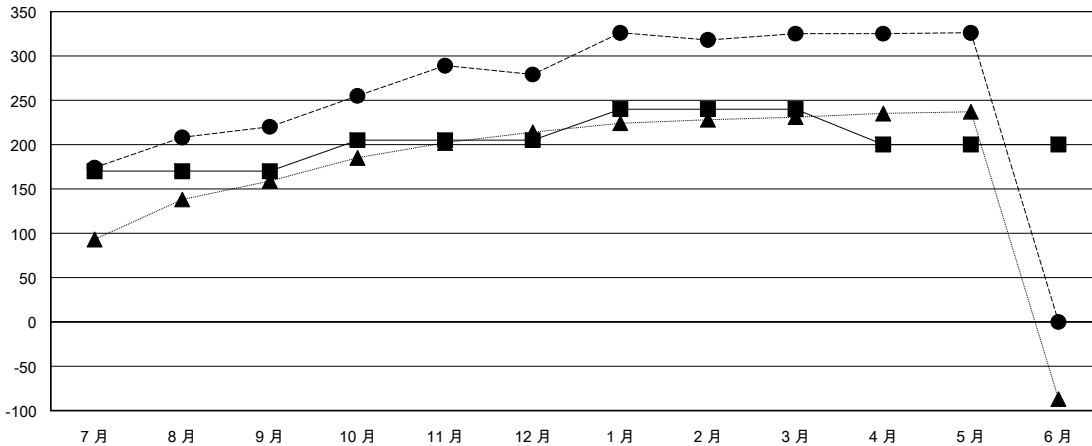

# MONTHLY MEMBERSHIP PROGRESS REPORT

District 300D1

Results as of: 05/31/2019

GMT: PEI-JEN CHEN

地點 REP OF CHINA

GMT憲章區

分會			
成果 2018-2019			
季	新分會目標	新會	會員流失的分會
7月/8月/9月	1	0	0
10月/11月/12月	0	0	0
1月/2月/3月	1	1	0
4月/5月/6月	0	0	0

位會員@每位須繳			
成果 2018-2019			
季	會員淨增長目標	實際會員增長數	實際退會會員 (包括轉會)
7月/8月/9月	170	309	68
10月/11月/12月	35	108	41
1月/2月/3月	35	79	30
4月/5月/6月	-40	6	4

目標與實際新會累積

目標和實際會員累積

已取消的分會: 0	84 CLUBS OF 88 增添1位或以上的新會員	性別分佈 男 2,536 (76.22%) 女 791 (23.78%) 年度女性會員百分比目標: 25%
放棄的會員	<a href="#">點擊這裡取得累計會員數據</a>	總計家庭單位會員數 32
過世 2		支付減半會費的家庭會員 16
分會已取消 0		
其他 141		
總計 143		